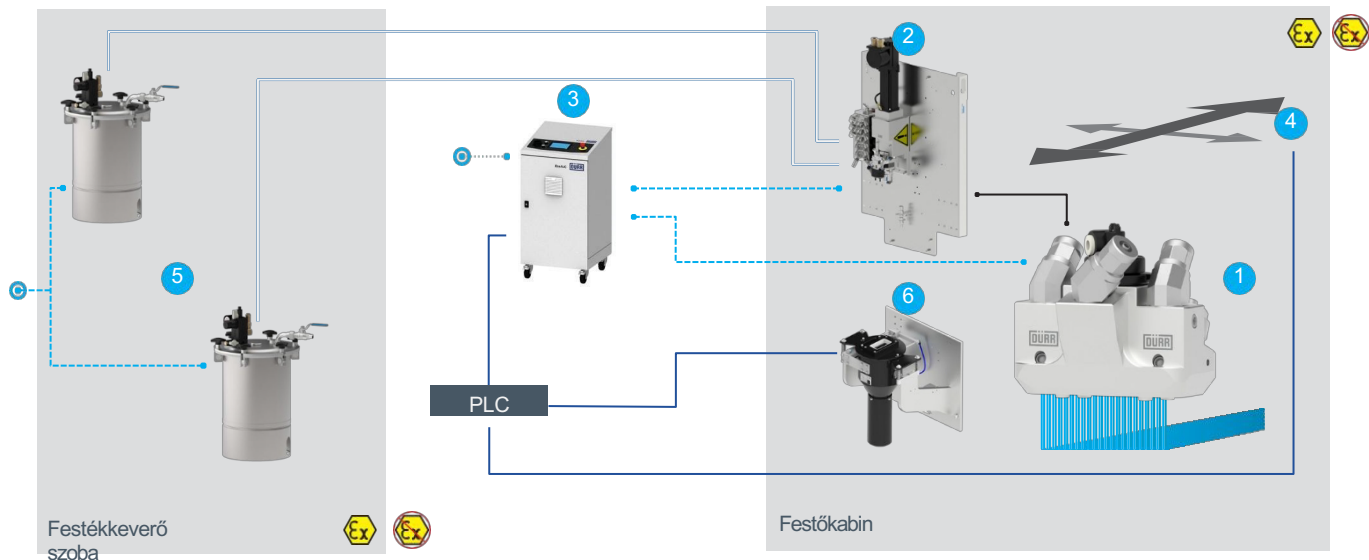

EcoPaintJet

Overspray-mentes festékfelhordó

INTEGRÁCIÓS RENDSZER

ALKALMAZÁSI ÖSSZETEVŐK

- EcoPaintJet
- Folyékony tábla
- EcoAUC - vezérlőegység

- 4 Manipulátor, pl. robot vagy X-Y-Z
- 5 Isztal Nyomástartó edény
- 6 EcoPaintJet tisztítószers

ELEKTRO MOS VONALA K

— Ethernet

MEDIA

- Festékcső
- ... Sűrített levegő Sűrített
- Levegő forrása