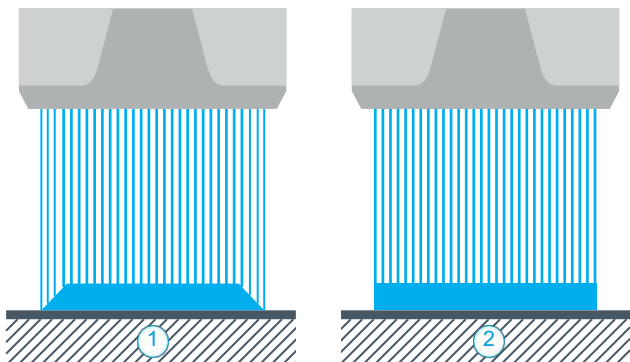

## Overspray- mellészórás mentes festékfelhordó

Az **EcoPaintJet** az egyik leginnovatívabb fejlesztés a festékiparban. A szórópisztolyokkal és harangokkal ellentétben az **EcoPaintJet** nem porlasztja a festéket, hanem folyamatos festékáradatot hoz létre. Ez 100%-ra növeli az átvitel hatékonyságát, más szóval 0%-os túlfroccsenést eredményez. A túlfroccsenés hiánya következtében jelentősen csökken a légszűrők szennyezettsége, ami üzemeltetési költségeket takarít meg. Ezenkívül az **EcoPaintJet** által létrehozott szórás kép borotvaéles. Ez lehetővé teszi a csíkok vagy más típusú egyszerű minták festését maszkolás nélkül. végül, de nem utolsósorban a színváltás néhány másodpercen belül lehetséges.

### TERMÉKCSALÁD

EcoPaintJet	
Permetezési mintázat szélessége	50 mm
Bevonat távolság	5-25 mm
Alkalmazás sebessége	< 2,000 mm/s
Súly	800 g
ATEX	Ex II 3G T6

A fúvóka lemez nem tartozék.

### MŰSZAKI ILLUSZTRÁCIÓ

1 Permetezési minta átfedéssel, 2 Permetezési minta éles peremmel